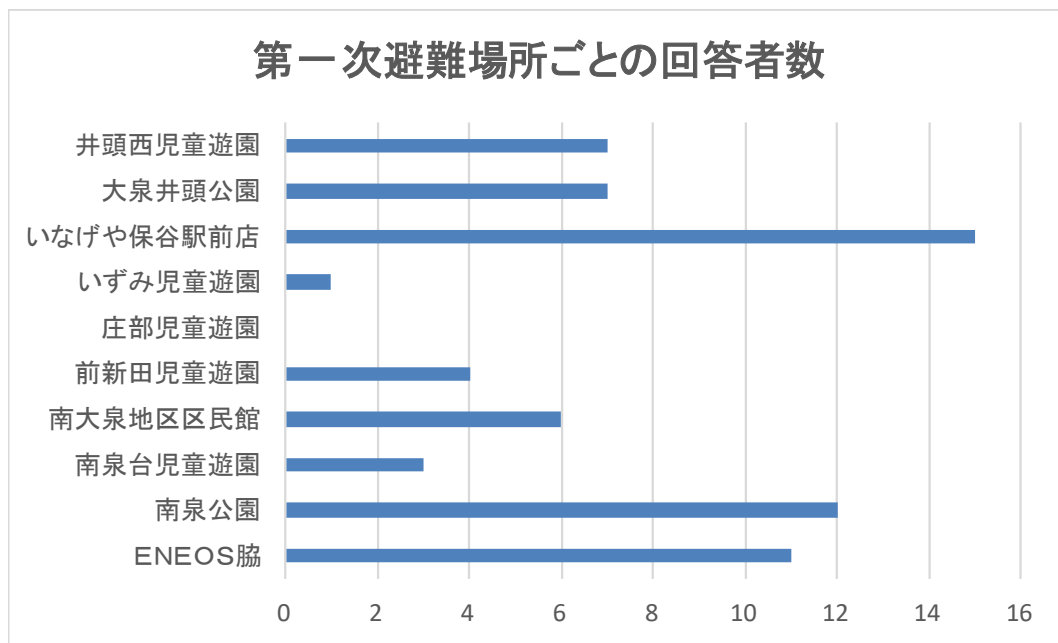

Ⅲ 訓練参加者アンケート集計結果

① 性別

(単位：%)

今年度は、無記入を除くと男女比率がほぼ5：5で、例年より男性の参加が目立ちました。災害発生時に男性が果たす役割は力仕事をはじめ多方面にわたります。男性の参加を増やすために、日頃の町会活動にさかのぼって、原因の究明と改善策について検討していく必要があると思います。男性参加者を増やすことは、参加者全体の増加にもつながっていきます。

② 参加した第一次避難場所

(単位：人)

参加者数

12
66
41
9
7
5
13
6
17
81

アンケートの回収数と実際の参加者数は違います。