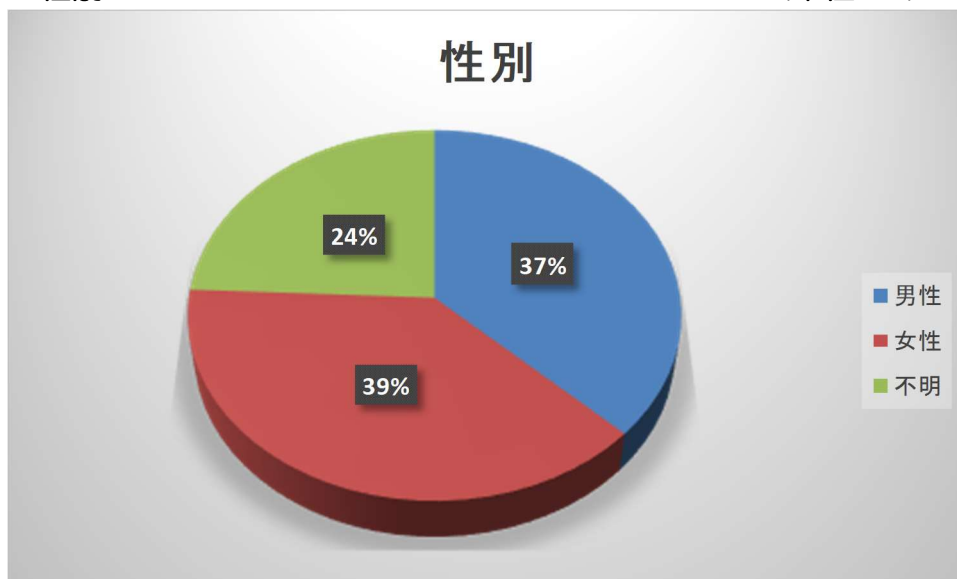

Ⅲ 訓練参加者アンケート集計結果

① 性別

(単位：%)

今年度は、無記入を除くと男女比率がほぼ5：5で、例年より男性の参加が目立ちました。災害発生時に男性が果たす役割は力仕事をはじめ多方面にわたります。男性の参加を増やすために、日頃の町会活動にさかのぼって、原因の究明と改善策について検討していく必要があると思います。男性参加者を増やすことは、参加者全体の増加にもつながっていきます。

② 参加した第一次避難場所

(単位：人)

参加者数

12
66
41
9
7
5
13
6
17
81

アンケートの回収数と実際の参加者数は違います。